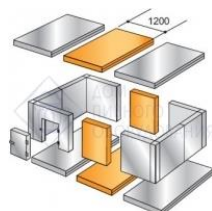

# Техническое характеристики

на Расширительные пояса

КХН 6,61 300м и др.

Дополнительное преимущество холодильных камер POLAIR – наличие так называемых расширительных поясов – наборов панелей, позволяющих увеличивать размеры уже эксплуатируемых камер. Расширительные пояса состоят из стеновых, потолочной панелей и панели пола. Они позволяют быстро и с минимальными затратами изменить размеры имеющейся камеры.

Расширительные пояса устанавливаются в середину камеры. Необходимо проследить, чтобы стыки панелей на потолке и полу не совпадали со стыками стеновых панелей.

Расширительный пояс 300мм. для холодильной камеры КХН 6,61 1960X1960 Полаир