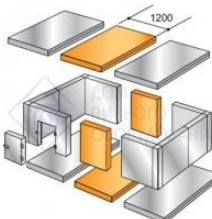

# Техническое характеристики

на Расширительные пояса

КХН 6,61 300м и др.

Дополнительное преимущество холодильных камер POLAIR – наличие так называемых расширительных поясов – наборов панелей, позволяющих увеличивать размеры уже эксплуатируемых камер. Расширительные пояса состоят из стеновых, потолочной панелей и панели пола. Они позволяют быстро и с минимальными затратами изменить размеры имеющейся камеры.

Расширительные пояса устанавливаются в середину камеры. Необходимо проследить, чтобы стыки панелей на потолке и полу не совпадали со стыками стеновых панелей.

Расширительный пояс 300мм. для холодильной камеры КХН 6,61 1960X1960 Полаир