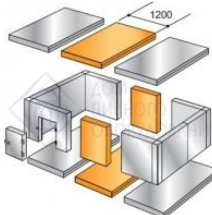

Расширительный пояс 1200мм. для холодильной камеры КХН 6,61 1960X1960 Полаир

Архангельск (8182)63-90-72
Астана (7172)727-132
Астрахань (8512)99-46-04
Барнаул (3852)73-04-60
Белгород (4722)40-23-64
Брянск (4832)59-03-52
Владивосток (423)249-28-31
Волгоград (844)278-03-48
Вологда (8172)26-41-59
Воронеж (473)204-51-73
Екатеринбург (343)384-55-89

Иваново (4932)77-34-06
Ижевск (3412)26-03-58
Казань (843)206-01-48
Калининград (4012)72-03-81
Калуга (4842)92-23-67
Кемерово (3842)65-04-62
Киров (8332)68-02-04
Краснодар (861)203-40-90
Красноярск (391)204-63-61
Курск (4712)77-13-04
Липецк (4742)52-20-81

Магнитогорск (3519)55-03-13
Москва (495)268-04-70
Мурманск (8152)59-64-93
Набережные Челны (8552)20-53-41
Нижний Новгород (831)429-08-12
Новокузнецк (3843)20-46-81
Новосибирск (383)227-86-73
Омск (3812)21-46-40
Орел (4862)44-53-42
Оренбург (3532)37-68-04
Пенза (8412)22-31-16

Пермь (342)205-81-47
Ростов-на-Дону (863)308-18-15
Рязань (4912)46-61-64
Самара (846)206-03-16
Санкт-Петербург (812)309-46-40
Саратов (845)249-38-78
Севастополь (8692)22-31-93
Симферополь (3652)67-13-56
Смоленск (4812)29-41-54
Сочи (862)225-72-31
Ставрополь (8652)20-65-13

Сургут (3462)77-98-35
Тверь (4822)63-31-35
Томск (3822)98-41-53
Тула (4872)74-02-29
Тюмень (3452)66-21-18
Ульяновск (8422)24-23-59
Уфа (347)229-48-12
Хабаровск (4212)92-98-04
Челябинск (351)202-03-61
Череповец (8202)49-02-64
Ярославль (4852)69-52-93