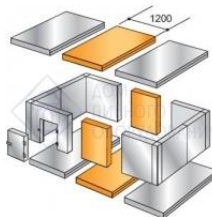

Расширительный пояс 900мм. для холодильной камеры КХН 6,61 1960X1960 Полаир